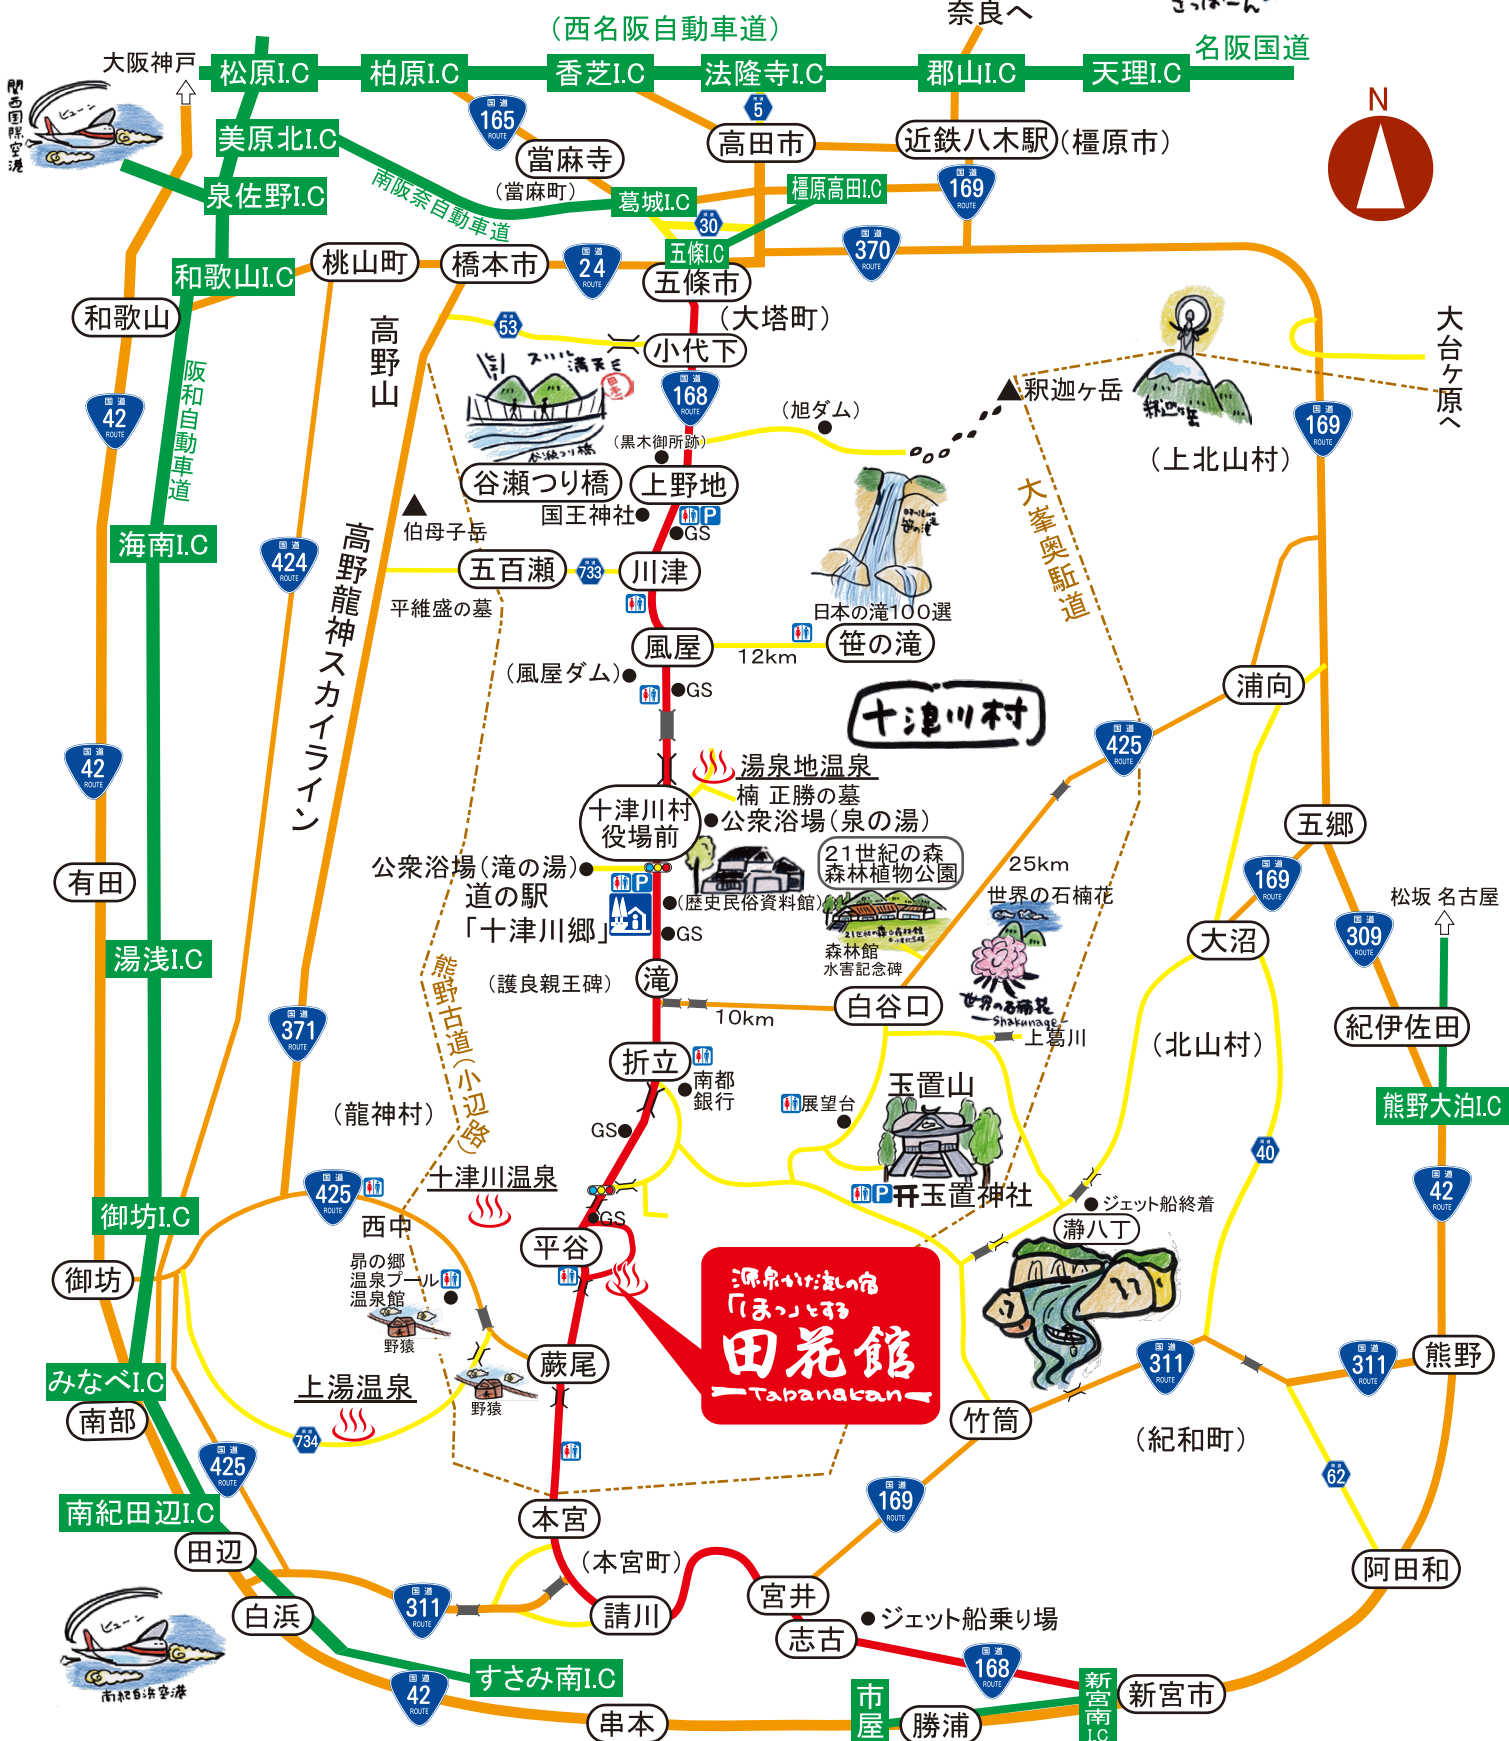

# 日本一広い村 十津川村観光マップ

(キロ数)	25km	46.5km	23km	11km	57.2km		
近鉄八木駅	近鉄高田駅	JR五條駅	上野地 (谷瀬つり橋)	湯泉地温泉	十津川温泉	本宮	JR新宮駅
(特急バス所要時間)	17分	35分	90分	43分	23分	37分	80分

源泉かけ流しの宿 **田花館** Tel:0746(64)0014 Fax:0746(64)1055